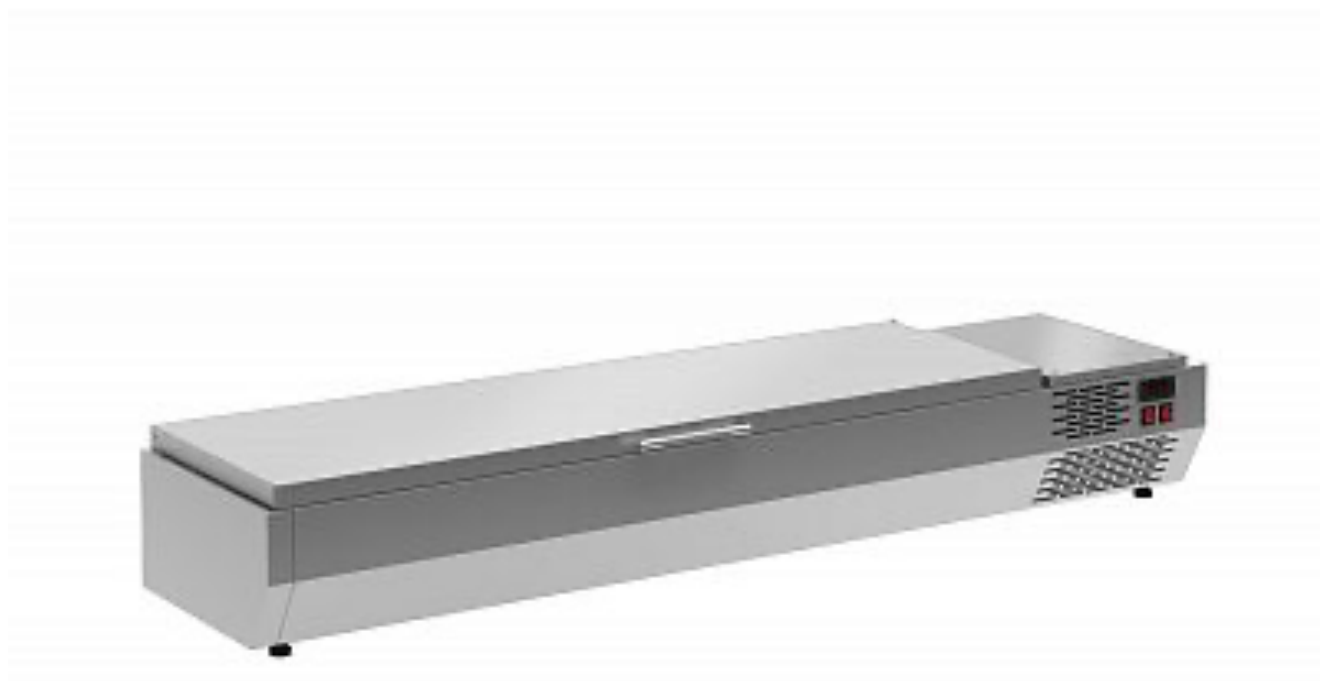

Россия +7(495)268-04-70

Казахстан +7(7172)727-132

Киргизия +996(312)96-26-47

эл.почта: сма@nt-rt.ru || сайт: <https://carboma.nt-rt.ru>

Витрина холодильная IKI A30 SM 2,1 с крышкой 0430

Характеристики

Артикул И023
Напряжение 220 В, 50 Гц
Потребляемая мощность 3,3 кВт/сутки
Температурный режим +2...+10 °С
Демонстрационная площадь 1665x250
Охлаждение статическое
Хладагент R134a
Климатический класс 3
Длина, мм 2060
Ширина, мм 340
Высота, мм 245 (280)
Вес, кг 37