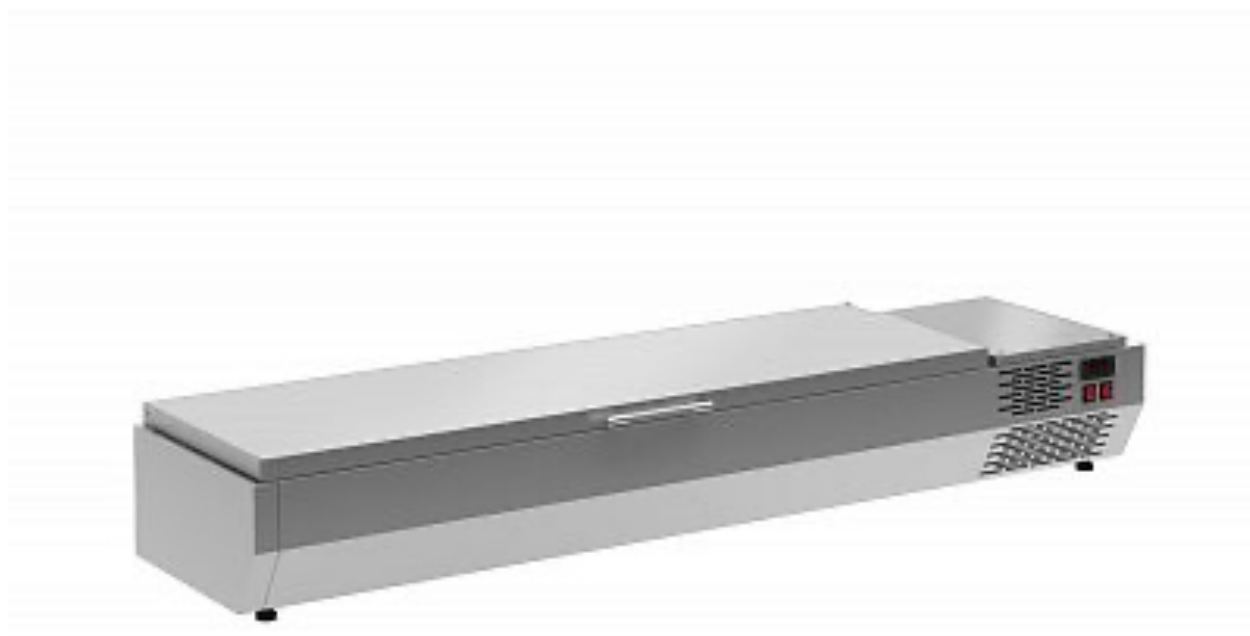

Витрина холодильная IKI A30 SM 1,5 с крышкой 0430

Характеристики

Артикул И017
Напряжение 220 В, 50 Гц
Потребляемая мощность 3,1 кВт/сутки
Температурный режим +2...+10 °С
Демонстрационная площадь 1090x250
Охлаждение статическое
Хладагент R134a
Климатический класс 3
Длина, мм 1485
Ширина, мм 340
Высота, мм 245 (280)
Вес, кг 29