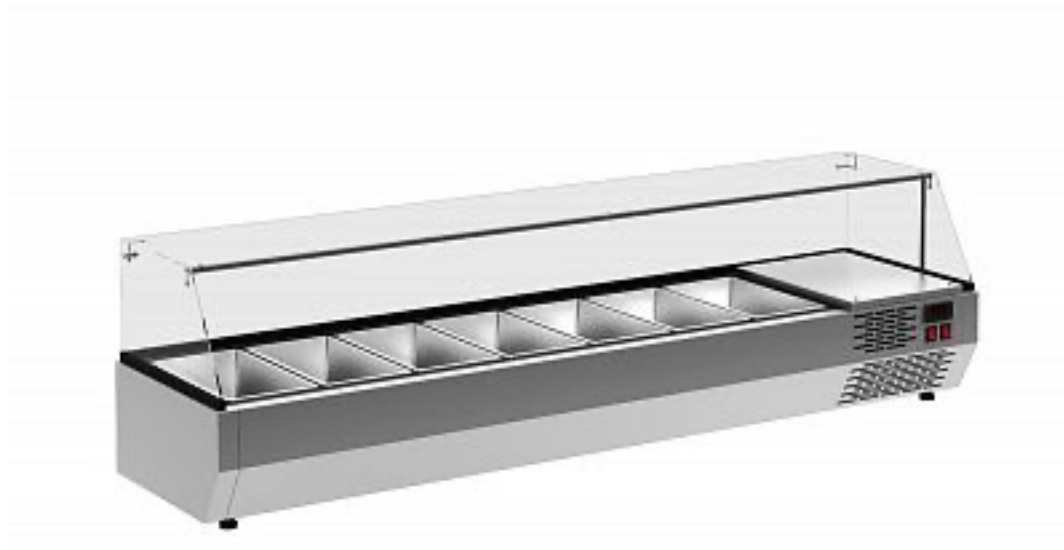

Витрина холодильная IKI A30 SM 1,3-G 0430

Характеристики

Артикул И015
Напряжение 220 В, 50 Гц
Потребляемая мощность 3,0 кВт/сутки
Температурный режим +2...+10 °С
Демонстрационная площадь 865х250
Охлаждение статическое
Хладагент R134а
Климатический класс 3
Длина, мм 1260
Ширина, мм 340
Высота, мм 420 (455)
Вес, кг 34