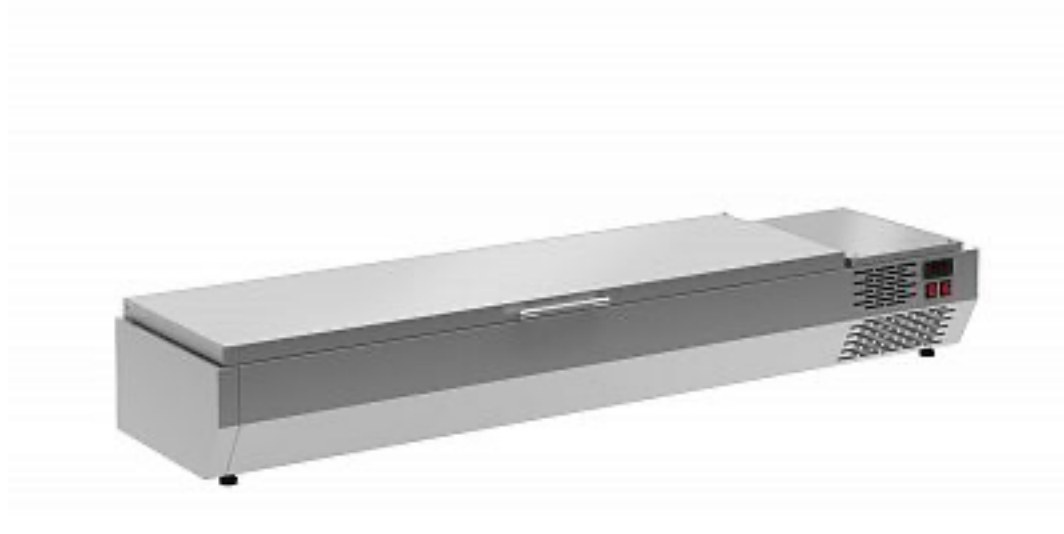

Россия +7(495)268-04-70

Казахстан +7(7172)727-132

Киргизия +996(312)96-26-47

эл.почта: сма@nt-rt.ru || сайт: <https://carboma.nt-rt.ru>

Витрина холодильная IKI A30 SM 1,3 с крышкой 0430

Характеристики

Артикул И014
Напряжение 220 В, 50 Гц
Потребляемая мощность 3,0 кВт/сутки
Температурный режим +2...+10 °С
Демонстрационная площадь 865x250
Охлаждение статическое
Хладагент R134a
Климатический класс 3
Длина, мм 1260
Ширина, мм 340
Высота, мм 245 (280)
Вес, кг 28