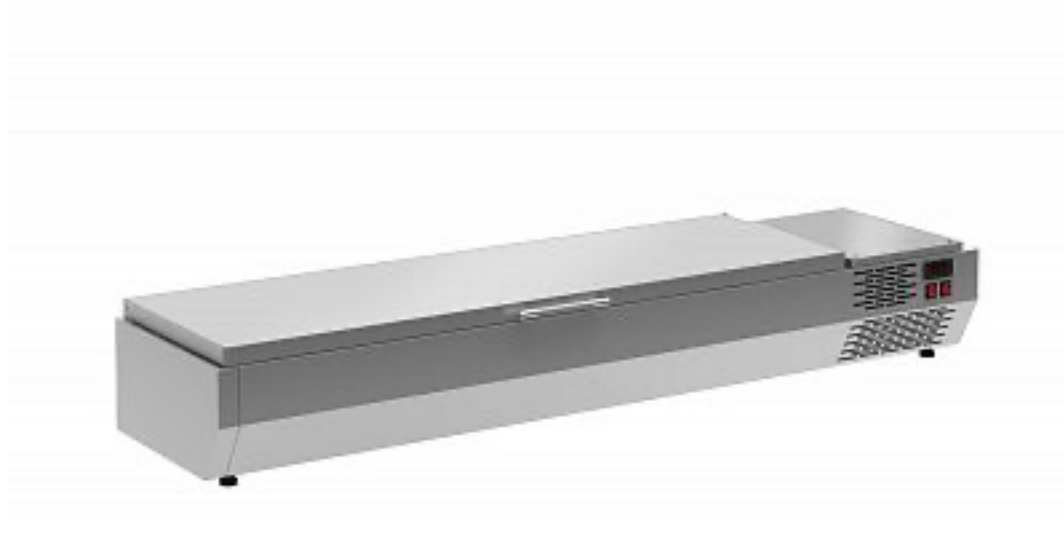

Россия +7(495)268-04-70

Казахстан +7(7172)727-132

Киргизия +996(312)96-26-47

эл.почта: сма@nt-rt.ru || сайт: <https://carboma.nt-rt.ru>

Витрина холодильная IKI A30 SM 1,0 с крышкой 0430

Характеристики

Артикул И011
Напряжение 220 В, 50 Гц
Потребляемая мощность 3,0 кВт/сутки
Температурный режим +2...+10 °С
Демонстрационная площадь 605x250
Охлаждение статическое
Хладагент R134a
Климатический класс 3
Длина, мм 1000
Ширина, мм 340
Высота, мм 245 (280)
Вес, кг 27