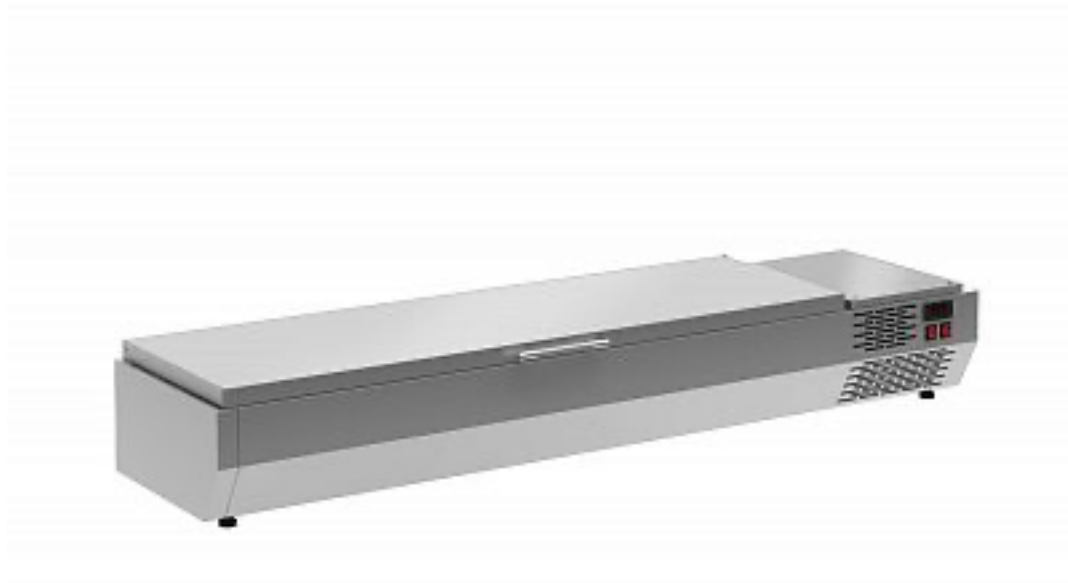

Витрина холодильная Carboxma A40 SM 2,1 с крышкой 0430

Характеристики

Артикул И032
Напряжение 220 В, 50 Гц
Потребляемая мощность 3,4 кВт/сутки
Температурный режим +2...+10 °С
Демонстрационная площадь 1665x313
Охлаждение статическое
Хладагент R134a
Климатический класс 3
Длина, мм 2060
Ширина, мм 400
Высота, мм 245 (280)
Вес, кг 40