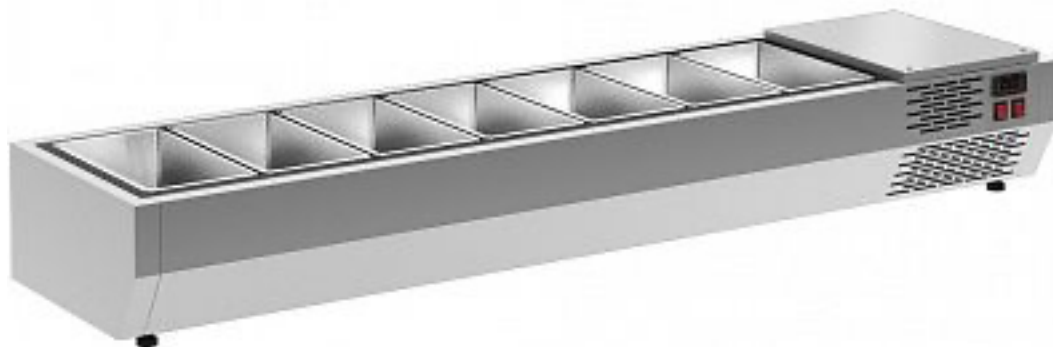

Россия +7(495)268-04-70

Казахстан +7(7172)727-132

Киргизия +996(312)96-26-47

эл.почта: сма@nt-rt.ru || сайт: <https://carboma.nt-rt.ru>

Витрина холодильная Carboxa A40 SM 2,1 0430

Характеристики

Артикул И030