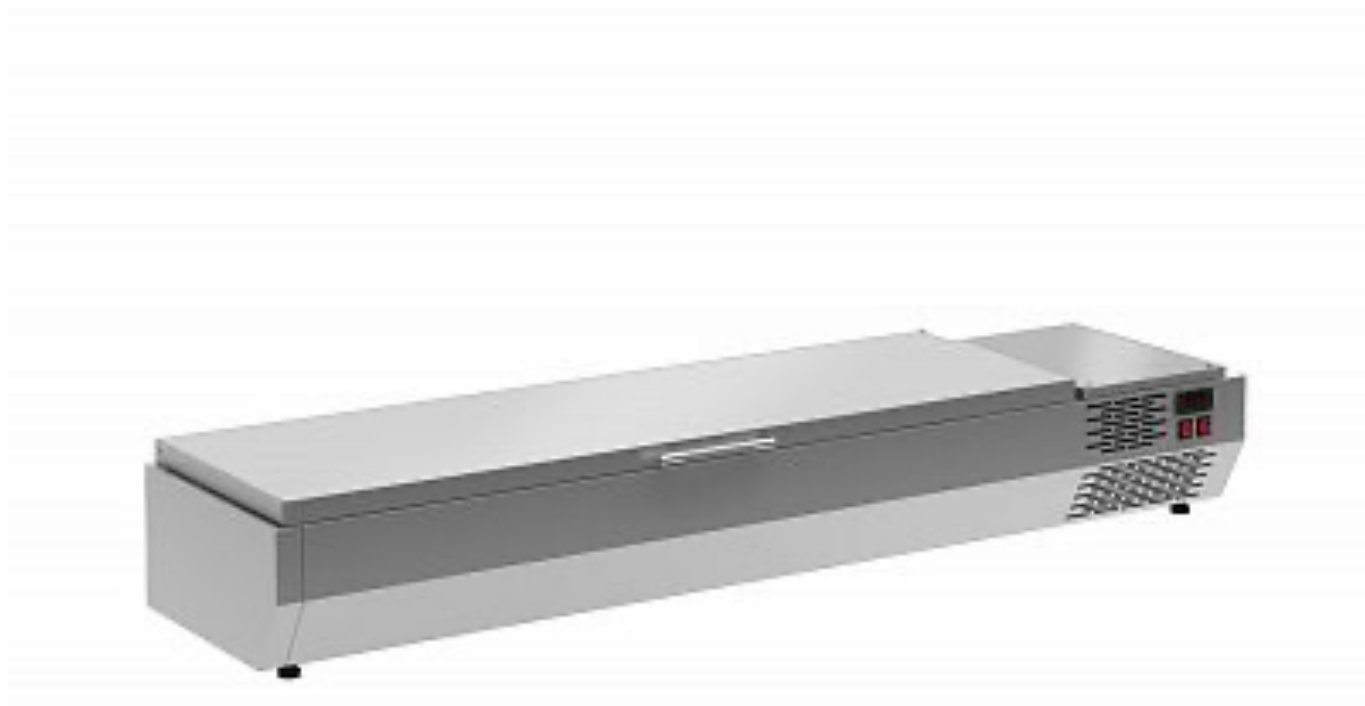

Витрина холодильная Carboxma A40 SM 1,7 с крышкой 0430

Характеристики

Артикул И045
Напряжение 220 В, 50 Гц
Потребляемая мощность 3,2 кВт/сутки
Температурный режим +2...+10 °С
Демонстрационная площадь 1265х313
Охлаждение статическое
Хладагент R134а
Климатический класс 3
Длина, мм 1660
Ширина, мм 400
Высота, мм 245 (280)
Вес, кг 33