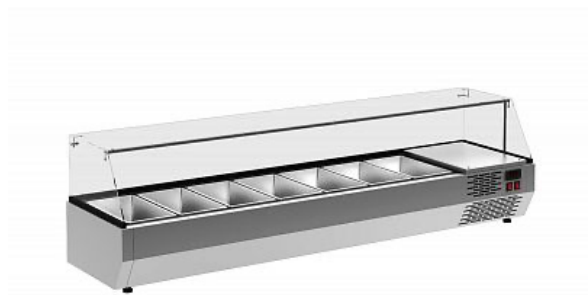

Россия +7(495)268-04-70

Казахстан +7(7172)727-132

Киргизия +996(312)96-26-47

эл.почта: сma@nt-rt.ru || сайт: <https://carboma.nt-rt.ru>

Витрина холодильная Carbotra A40 SM 1,5-G 0430

Характеристики

Артикул И042
Напряжение 220 В, 50 Гц
Потребляемая мощность 3,2 кВт/сутки
Температурный режим +2...+10 °С
Демонстрационная площадь 1090х313
Охлаждение статическое
Хладагент R134a
Климатический класс 3
Длина, мм 1485
Ширина, мм 400
Высота, мм 420 (455)
Вес, кг 41

Витрина холодильная Carbotra A40 SM 1,5 с крышкой 0430

Характеристики

Артикул И041
Напряжение 220 В, 50 Гц
Потребляемая мощность 3,2 кВт/сутки
Температурный режим +2...+10 °С
Демонстрационная площадь 1090х313
Охлаждение статическое
Хладагент R134a
Климатический класс 3
Длина, мм 1485
Ширина, мм 400