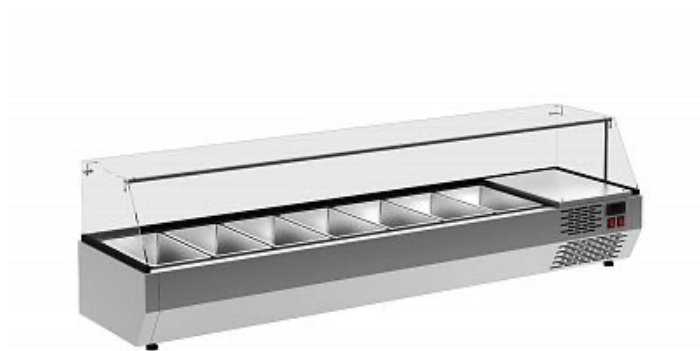

Россия +7(495)268-04-70

Казахстан +7(7172)727-132

Киргизия +996(312)96-26-47

эл.почта: сма@nt-rt.ru || сайт: <https://carboma.nt-rt.ru>

Витрина холодильная Carboxma A40 SM 1,0-G 0430

Характеристики

Артикул И035
Напряжение 220 В, 50 Гц
Потребляемая мощность 3,0 кВт/сутки
Температурный режим +2...+10 °С
Демонстрационная площадь 605x313
Охлаждение статическое
Хладагент R134a
Климатический класс 3
Длина, мм 1000
Ширина, мм 400
Высота, мм 420 (455)
Вес, кг 35

Витрина холодильная Carboxma A40 SM 1,0 с крышкой 0430

Характеристики

Артикул И034
Напряжение 220 В, 50 Гц
Потребляемая мощность 3,0 кВт/сутки
Температурный режим +2...+10 °С
Демонстрационная площадь 605x313
Охлаждение статическое
Хладагент R134a
Климатический класс 3
Длина, мм 1000
Ширина, мм 400
Высота, мм 245 (280)