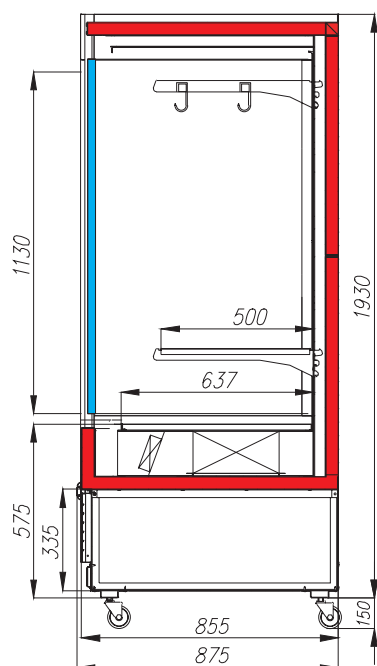

ТЕХНИЧЕСКИЕ ХАРАКТЕРИСТИКИ

Модель	Габаритные размеры, мм	Внутренний объем, м³	Рабочая температура, °C
0,7	740x875x1930 (2080)	0,53	-5...+5
1,0	1060x875x1930 (2080)	0,79	-5...+5
1,3	1330x875x1930 (2080)	1,0	-5...+5

FC20-08