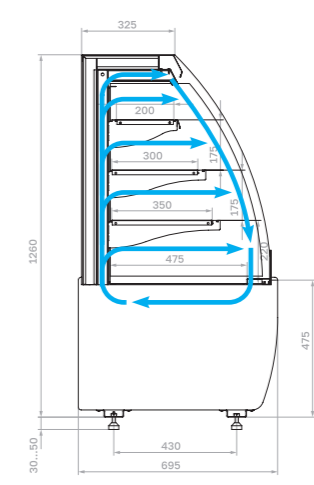

Цветовое исполнение (складская программа)

Технические характеристики K70

Модель	Габаритные размеры с боковинами, мм	Горизонтальная площадь экспозиции, м ²	Полезный (охлаждаемый) объем, м ³	Рабочая температура, °C
K70 VV 0,9-1 STANDARD (версия 2.0)	880x695x1260 (1310)	1,16	0,17	0...+7
K70 VV 1,3-1 STANDARD (версия 2.0)	1330x695x1260 (1310)	1,84	0,28	
K70 VV-3 STANDARD (версия 2.0) внешний угол	925x695x1260 (1310)	0,74	0,11	
K70 VM 0,6-2 STANDARD открытая (версия 2.0)	640x695x1260 (1310)	0,8	0,12	+4...+12
K70 VM 0,9-2 STANDARD открытая (версия 2.0)	880x695x1260 (1310)	1,16	0,17	
K70 VM 1,3-2 STANDARD открытая (версия 2.0)	1330x695x1260 (1310)	1,84	0,28	
K70 VM 0,6-2 STANDARD открытая, горка (версия 2.0)	640x695x1260 (1310)	0,78	0,11	
K70 VM 0,9-2 STANDARD открытая, горка (версия 2.0)	880x695x1260 (1310)	1,1	0,17	
K70 VM 1,3-2 STANDARD открытая, горка (версия 2.0)	1330x695x1260 (1310)	1,69	0,25	
K70 N 0,9-1 LIGHT (версия 2.0) (нейтральная)	880x695x1265 (1315)	1,18		
K70 N 1,3-1 LIGHT (версия 2.0) (нейтральная)	1330x695x1265 (1315)	1,86		
K70 N 0,9-1 LIGHT Bread (версия 2.0) (хлебная)	880x695x1265 (1315)	1,18		
K70 N 1,3-1 LIGHT Bread (версия 2.0) (хлебная)	1330x695x1265 (1315)	1,86		
K70 N 0,6-7 (версия 2.0) (прилавок)	640x640x795 (845)			
K70 N 0,9-7 (версия 2.0) (прилавок)	880x640x795 (845)			
K70 N-8 (версия 2.0) (прилавок внешний угол)	890x590x795 (845)			

Холодильная

Холодильная открытая

Холодильная открытая горка

Нейтральная

Хлебная

Прилавок

Прилавок внешний угол

Холодильная (внешний угол)