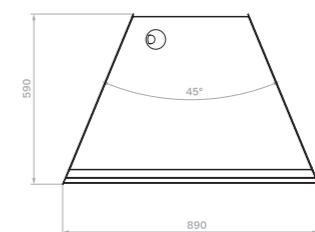

Цветовое исполнение (складская программа)

Технические характеристики K70

Модель	Габаритные размеры с боковинами, мм	Горизонтальная площадь экспозиции, м ²	Полезный (охлаждаемый) объем, м ³	Рабочая температура, °C
K70 VV 0,9-1 STANDARD (версия 2.0)	880x695x1260 (1310)	1,16	0,17	0...+7
K70 VV 1,3-1 STANDARD (версия 2.0)	1330x695x1260 (1310)	1,84	0,28	
K70 VV-3 STANDARD (версия 2.0) внешний угол	925x695x1260 (1310)	0,74	0,11	
K70 VM 0,6-2 STANDARD открытая (версия 2.0)	640x695x1260 (1310)	0,8	0,12	+4...+12
K70 VM 0,9-2 STANDARD открытая (версия 2.0)	880x695x1260 (1310)	1,16	0,17	
K70 VM 1,3-2 STANDARD открытая (версия 2.0)	1330x695x1260 (1310)	1,84	0,28	
K70 VM 0,6-2 STANDARD открытая, горка (версия 2.0)	640x695x1260 (1310)	0,78	0,11	
K70 VM 0,9-2 STANDARD открытая, горка (версия 2.0)	880x695x1260 (1310)	1,1	0,17	
K70 VM 1,3-2 STANDARD открытая, горка (версия 2.0)	1330x695x1260 (1310)	1,69	0,25	
K70 N 0,9-1 LIGHT (версия 2.0) (нейтральная)	880x695x1265 (1315)	1,18		
K70 N 1,3-1 LIGHT (версия 2.0) (нейтральная)	1330x695x1265 (1315)	1,86		
K70 N 0,9-1 LIGHT Bread (версия 2.0) (хлебная)	880x695x1265 (1315)	1,18		
K70 N 1,3-1 LIGHT Bread (версия 2.0) (хлебная)	1330x695x1265 (1315)	1,86		
K70 N 0,6-7 (версия 2.0) (прилавок)	640x640x795 (845)			
K70 N 0,9-7 (версия 2.0) (прилавок)	880x640x795 (845)			
K70 N-8 (версия 2.0) (прилавок внешний угол)	890x590x795 (845)			

Холодильная

Холодильная открытая

Холодильная открытая горка

Нейтральная

Хлебная

Прилавок

Прилавок внешний угол

Холодильная (внешний угол)