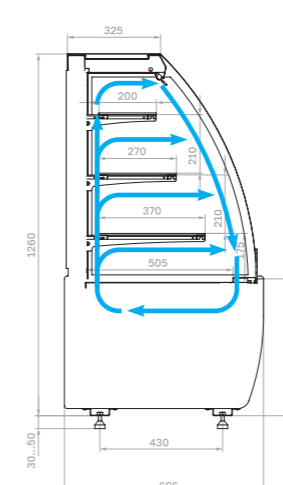

Цветовое исполнение (складская программа)

Технические характеристики K70

Модель	Габаритные размеры с боковинами, мм	Горизонтальная площадь экспозиции, м ²	Полезный (охлаждаемый) объем, м ³	Рабочая температура, °C
K70 VV 0,9-1 STANDARD (версия 2.0)	880x695x1260 (1310)	1,16	0,17	0...+7
K70 VV 1,3-1 STANDARD (версия 2.0)	1330x695x1260 (1310)	1,84	0,28	
K70 VV-3 STANDARD (версия 2.0) внешний угол	925x695x1260 (1310)	0,74	0,11	
K70 VM 0,6-2 STANDARD открытая (версия 2.0)	640x695x1260 (1310)	0,8	0,12	+4...+12
K70 VM 0,9-2 STANDARD открытая (версия 2.0)	880x695x1260 (1310)	1,16	0,17	
K70 VM 1,3-2 STANDARD открытая (версия 2.0)	1330x695x1260 (1310)	1,84	0,28	
K70 VM 0,6-2 STANDARD открытая, горка (версия 2.0)	640x695x1260 (1310)	0,78	0,11	
K70 VM 0,9-2 STANDARD открытая, горка (версия 2.0)	880x695x1260 (1310)	1,1	0,17	
K70 VM 1,3-2 STANDARD открытая, горка (версия 2.0)	1330x695x1260 (1310)	1,69	0,25	
K70 N 0,9-1 LIGHT (версия 2.0) (нейтральная)	880x695x1265 (1315)	1,18		
K70 N 1,3-1 LIGHT (версия 2.0) (нейтральная)	1330x695x1265 (1315)	1,86		
K70 N 0,9-1 LIGHT Bread (версия 2.0) (хлебная)	880x695x1265 (1315)	1,18		
K70 N 1,3-1 LIGHT Bread (версия 2.0) (хлебная)	1330x695x1265 (1315)	1,86		
K70 N 0,6-7 (версия 2.0) (прилавок)	640x640x795 (845)			
K70 N 0,9-7 (версия 2.0) (прилавок)	880x640x795 (845)			
K70 N-8 (версия 2.0) (прилавок внешний угол)	890x590x795 (845)			

Холодильная

Холодильная открытая

Холодильная открытая горка

Нейтральная

Хлебная

Прилавок

Прилавок внешний угол

Холодильная (внешний угол)