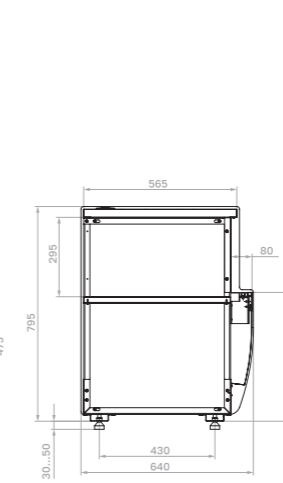

Цветовое исполнение (складская программа)

Технические характеристики K70

Модель	Габаритные размеры с боковинами, мм	Горизонтальная площадь экспозиции, м ²	Полезный (охлаждаемый) объем, м ³	Рабочая температура, °C
K70 VV 0,9-1 STANDARD (версия 2.0)	880x695x1260 (1310)	1,16	0,17	0...+7
K70 VV 1,3-1 STANDARD (версия 2.0)	1330x695x1260 (1310)	1,84	0,28	
K70 VV-3 STANDARD (версия 2.0) внешний угол	925x695x1260 (1310)	0,74	0,11	
K70 VM 0,6-2 STANDARD открытая (версия 2.0)	640x695x1260 (1310)	0,8	0,12	+4...+12
K70 VM 0,9-2 STANDARD открытая (версия 2.0)	880x695x1260 (1310)	1,16	0,17	
K70 VM 1,3-2 STANDARD открытая (версия 2.0)	1330x695x1260 (1310)	1,84	0,28	
K70 VM 0,6-2 STANDARD открытая, горка (версия 2.0)	640x695x1260 (1310)	0,78	0,11	
K70 VM 0,9-2 STANDARD открытая, горка (версия 2.0)	880x695x1260 (1310)	1,1	0,17	
K70 VM 1,3-2 STANDARD открытая, горка (версия 2.0)	1330x695x1260 (1310)	1,69	0,25	
K70 N 0,9-1 LIGHT (версия 2.0) (нейтральная)	880x695x1265 (1315)	1,18		
K70 N 1,3-1 LIGHT (версия 2.0) (нейтральная)	1330x695x1265 (1315)	1,86		
K70 N 0,9-1 LIGHT Bread (версия 2.0) (хлебная)	880x695x1265 (1315)	1,18		
K70 N 1,3-1 LIGHT Bread (версия 2.0) (хлебная)	1330x695x1265 (1315)	1,86		
K70 N 0,6-7 (версия 2.0) (прилавок)	640x640x795 (845)			
K70 N 0,9-7 (версия 2.0) (прилавок)	880x640x795 (845)			
K70 N-8 (версия 2.0) (прилавок внешний угол)	890x590x795 (845)			

Холодильная

Холодильная открытая

Холодильная открытая горка

Нейтральная

Хлебная

Прилавок

Прилавок внешний угол

Холодильная (внешний угол)