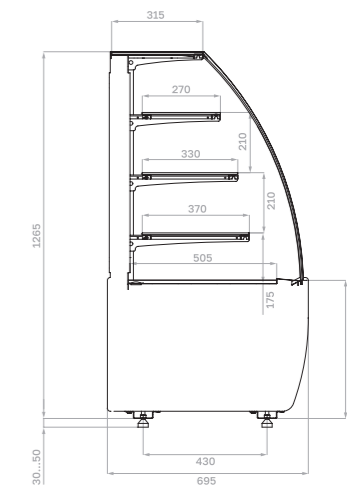

Цветовое исполнение (складская программа)

Технические характеристики K70

Модель	Габаритные размеры с боковинами, мм	Горизонтальная площадь экспозиции, м ²	Полезный (охлаждаемый) объем, м ³	Рабочая температура, °C
K70 VV 0,9-1 STANDARD (версия 2.0)	880x695x1260 (1310)	1,16	0,17	0...+7
K70 VV 1,3-1 STANDARD (версия 2.0)	1330x695x1260 (1310)	1,84	0,28	
K70 VV-3 STANDARD (версия 2.0) внешний угол	925x695x1260 (1310)	0,74	0,11	
K70 VM 0,6-2 STANDARD открытая (версия 2.0)	640x695x1260 (1310)	0,8	0,12	+4...+12
K70 VM 0,9-2 STANDARD открытая (версия 2.0)	880x695x1260 (1310)	1,16	0,17	
K70 VM 1,3-2 STANDARD открытая (версия 2.0)	1330x695x1260 (1310)	1,84	0,28	
K70 VM 0,6-2 STANDARD открытая, горка (версия 2.0)	640x695x1260 (1310)	0,78	0,11	
K70 VM 0,9-2 STANDARD открытая, горка (версия 2.0)	880x695x1260 (1310)	1,1	0,17	
K70 VM 1,3-2 STANDARD открытая, горка (версия 2.0)	1330x695x1260 (1310)	1,69	0,25	
K70 N 0,9-1 LIGHT (версия 2.0) (нейтральная)	880x695x1265 (1315)	1,18		
K70 N 1,3-1 LIGHT (версия 2.0) (нейтральная)	1330x695x1265 (1315)	1,86		
K70 N 0,9-1 LIGHT Bread (версия 2.0) (хлебная)	880x695x1265 (1315)	1,18		
K70 N 1,3-1 LIGHT Bread (версия 2.0) (хлебная)	1330x695x1265 (1315)	1,86		
K70 N 0,6-7 (версия 2.0) (прилавок)	640x640x795 (845)			
K70 N 0,9-7 (версия 2.0) (прилавок)	880x640x795 (845)			
K70 N-8 (версия 2.0) (прилавок внешний угол)	890x590x795 (845)			

Холодильная

Холодильная открытая

Холодильная открытая горка

Нейтральная

Хлебная

Прилавок

Прилавок внешний угол

Холодильная (внешний угол)