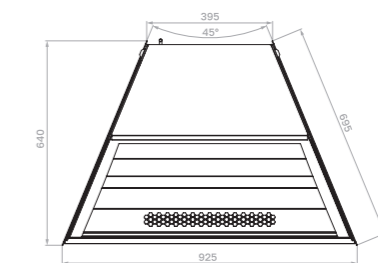

Цветовое исполнение (складская программа)

Технические характеристики K70

Модель	Габаритные размеры с боковинами, мм	Горизонтальная площадь экспозиции, м ²	Полезный (охлаждаемый) объем, м ³	Рабочая температура, °C
K70 VV 0,9-1 STANDARD (версия 2.0)	880x695x1260 (1310)	1,16	0,17	0...+7
K70 VV 1,3-1 STANDARD (версия 2.0)	1330x695x1260 (1310)	1,84	0,28	
K70 VV-3 STANDARD (версия 2.0) внешний угол	925x695x1260 (1310)	0,74	0,11	
K70 VM 0,6-2 STANDARD открытая (версия 2.0)	640x695x1260 (1310)	0,8	0,12	+4...+12
K70 VM 0,9-2 STANDARD открытая (версия 2.0)	880x695x1260 (1310)	1,16	0,17	
K70 VM 1,3-2 STANDARD открытая (версия 2.0)	1330x695x1260 (1310)	1,84	0,28	
K70 VM 0,6-2 STANDARD открытая, горка (версия 2.0)	640x695x1260 (1310)	0,78	0,11	
K70 VM 0,9-2 STANDARD открытая, горка (версия 2.0)	880x695x1260 (1310)	1,1	0,17	
K70 VM 1,3-2 STANDARD открытая, горка (версия 2.0)	1330x695x1260 (1310)	1,69	0,25	
K70 N 0,9-1 LIGHT (версия 2.0) (нейтральная)	880x695x1265 (1315)	1,18		
K70 N 1,3-1 LIGHT (версия 2.0) (нейтральная)	1330x695x1265 (1315)	1,86		
K70 N 0,9-1 LIGHT Bread (версия 2.0) (хлебная)	880x695x1265 (1315)	1,18		
K70 N 1,3-1 LIGHT Bread (версия 2.0) (хлебная)	1330x695x1265 (1315)	1,86		
K70 N 0,6-7 (версия 2.0) (прилавок)	640x640x795 (845)			
K70 N 0,9-7 (версия 2.0) (прилавок)	880x640x795 (845)			
K70 N-8 (версия 2.0) (прилавок внешний угол)	890x590x795 (845)			

Холодильная

Холодильная открытая

Холодильная открытая горка

Нейтральная

Хлебная

Прилавок

Прилавок внешний угол

Холодильная (внешний угол)