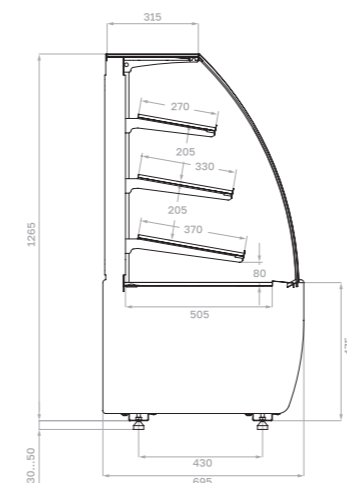

Цветовое исполнение (складская программа)

Технические характеристики K70

Модель	Габаритные размеры с боковинами, мм	Горизонтальная площадь экспозиции, м ²	Полезный (охлаждаемый) объем, м ³	Рабочая температура, °C
K70 VV 0,9-1 STANDARD (версия 2.0)	880x695x1260 (1310)	1,16	0,17	0...+7
K70 VV 1,3-1 STANDARD (версия 2.0)	1330x695x1260 (1310)	1,84	0,28	
K70 VV-3 STANDARD (версия 2.0) внешний угол	925x695x1260 (1310)	0,74	0,11	
K70 VM 0,6-2 STANDARD открытая (версия 2.0)	640x695x1260 (1310)	0,8	0,12	+4...+12
K70 VM 0,9-2 STANDARD открытая (версия 2.0)	880x695x1260 (1310)	1,16	0,17	
K70 VM 1,3-2 STANDARD открытая (версия 2.0)	1330x695x1260 (1310)	1,84	0,28	
K70 VM 0,6-2 STANDARD открытая, горка (версия 2.0)	640x695x1260 (1310)	0,78	0,11	
K70 VM 0,9-2 STANDARD открытая, горка (версия 2.0)	880x695x1260 (1310)	1,1	0,17	
K70 VM 1,3-2 STANDARD открытая, горка (версия 2.0)	1330x695x1260 (1310)	1,69	0,25	
K70 N 0,9-1 LIGHT (версия 2.0) (нейтральная)	880x695x1265 (1315)	1,18		
K70 N 1,3-1 LIGHT (версия 2.0) (нейтральная)	1330x695x1265 (1315)	1,86		
K70 N 0,9-1 LIGHT Bread (версия 2.0) (хлебная)	880x695x1265 (1315)	1,18		
K70 N 1,3-1 LIGHT Bread (версия 2.0) (хлебная)	1330x695x1265 (1315)	1,86		
K70 N 0,6-7 (версия 2.0) (прилавок)	640x640x795 (845)			
K70 N 0,9-7 (версия 2.0) (прилавок)	880x640x795 (845)			
K70 N-8 (версия 2.0) (прилавок внешний угол)	890x590x795 (845)			

Холодильная

Холодильная открытая

Холодильная открытая горка

Нейтральная

Хлебная

Прилавок

Прилавок внешний угол

Холодильная (внешний угол)