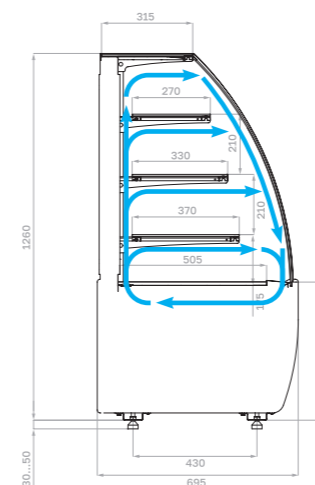

Технические характеристики K70

Модель	Габаритные размеры с боковинами, мм	Горизонтальная площадь экспозиции, м²	Полезный (охлаждаемый) объем, м³	Рабочая температура, °C
K70 VV 0,9-1 STANDARD (версия 2.0)	880x695x1260 (1310)	1,16	0,17	0...+7
K70 VV 1,3-1 STANDARD (версия 2.0)	1330x695x1260 (1310)	1,84	0,28	
K70 VV-3 STANDARD (версия 2.0) внешний угол	925x695x1260 (1310)	0,74	0,11	
K70 VM 0,6-2 STANDARD открытая (версия 2.0)	640x695x1260 (1310)	0,8	0,12	+4...+12
K70 VM 0,9-2 STANDARD открытая (версия 2.0)	880x695x1260 (1310)	1,16	0,17	
K70 VM 1,3-2 STANDARD открытая (версия 2.0)	1330x695x1260 (1310)	1,84	0,28	
K70 VM 0,6-2 STANDARD открытая, горка (версия 2.0)	640x695x1260 (1310)	0,78	0,11	
K70 VM 0,9-2 STANDARD открытая, горка (версия 2.0)	880x695x1260 (1310)	1,1	0,17	
K70 VM 1,3-2 STANDARD открытая, горка (версия 2.0)	1330x695x1260 (1310)	1,69	0,25	
K70 N 0,9-1 LIGHT (версия 2.0) (нейтральная)	880x695x1265 (1315)	1,18		
K70 N 1,3-1 LIGHT (версия 2.0) (нейтральная)	1330x695x1265 (1315)	1,86		
K70 N 0,9-1 LIGHT Bread (версия 2.0) (хлебная)	880x695x1265 (1315)	1,18		
K70 N 1,3-1 LIGHT Bread (версия 2.0) (хлебная)	1330x695x1265 (1315)	1,86		
K70 N 0,6-7 (версия 2.0) (прилавок)	640x640x795 (845)			
K70 N 0,9-7 (версия 2.0) (прилавок)	880x640x795 (845)			
K70 N-8 (версия 2.0) (прилавок внешний угол)	890x590x795 (845)			

Холодильная