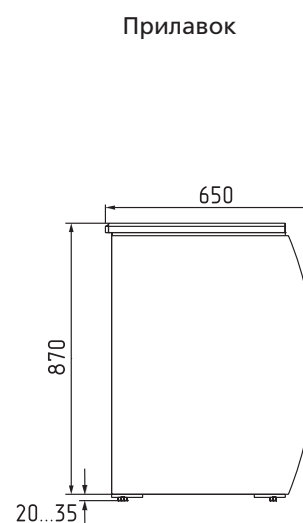

ТЕХНИЧЕСКИЕ ХАРАКТЕРИСТИКИ:

Модель	Длина с боковинами, мм → I мм	Длина без боковин, мм → → мм	Горизонтальная площадь экспозиции, м ² M ²	Полезный объем, м ³ M ³	Рабочая температура, °C 🌡️
K70 VV 0,9-1 STANDARD	900	895	1,26	0,19	0...+7
K70 VV 1,3-1 STANDARD	1300	1295	1,86	0,28	
K70 VM 0,6-2 STANDARD (открытая)	600	595	0,78	0,12	+4...+12
K70 VM 0,9-2 STANDARD (открытая)	900	895	1,21	0,18	
K70 VM 1,3-2 STANDARD (открытая)	1300	1295	1,79	0,27	
K70 N 0,9-1 STANDARD (нейтральная)	900	895	1,26	-	-
K70 N 1,3-1 STANDARD (нейтральная)	1300	1295	1,86		
K70 N 0,6-7 / K70 N 0,9-7 (прилавок)	600/900	-	-		