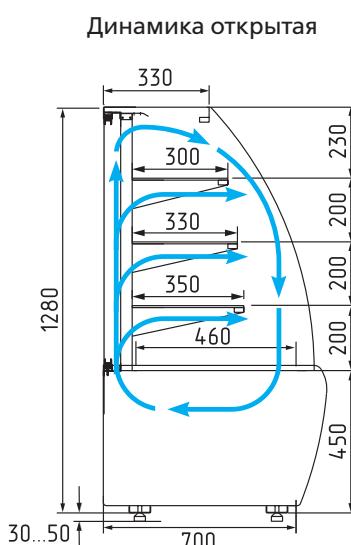

ТЕХНИЧЕСКИЕ ХАРАКТЕРИСТИКИ:

Модель	Длина с боковинами, мм → I мм	Длина без боковин, мм → → мм	Горизонтальная площадь экспозиции, м ² M ²	Полезный объем, м ³ M ³	Рабочая температура, °C 🌡️
K70 VV 0,9-1 STANDARD	900	895	1,26	0,19	0...+7
K70 VV 1,3-1 STANDARD	1300	1295	1,86	0,28	
K70 VM 0,6-2 STANDARD (открытая)	600	595	0,78	0,12	+4...+12
K70 VM 0,9-2 STANDARD (открытая)	900	895	1,21	0,18	
K70 VM 1,3-2 STANDARD (открытая)	1300	1295	1,79	0,27	
K70 N 0,9-1 STANDARD (нейтральная)	900	895	1,26	-	-
K70 N 1,3-1 STANDARD (нейтральная)	1300	1295	1,86		
K70 N 0,6-7 / K70 N 0,9-7 (прилавок)	600/900	-	-		