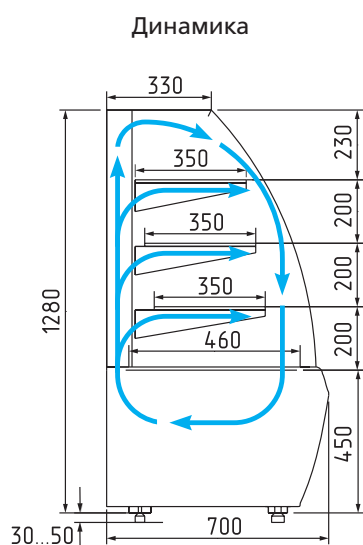

ТЕХНИЧЕСКИЕ ХАРАКТЕРИСТИКИ:

Модель	Длина с боковинами, мм → I мм	Длина без боковин, мм → → мм	Горизонтальная площадь экспозиции, м ² M ²	Полезный объем, м ³ M ³	Рабочая температура, °C 🌡️
K70 VV 0,9-1 STANDARD	900	895	1,26	0,19	0...+7
K70 VV 1,3-1 STANDARD	1300	1295	1,86	0,28	
K70 VM 0,6-2 STANDARD (открытая)	600	595	0,78	0,12	+4...+12
K70 VM 0,9-2 STANDARD (открытая)	900	895	1,21	0,18	
K70 VM 1,3-2 STANDARD (открытая)	1300	1295	1,79	0,27	
K70 N 0,9-1 STANDARD (нейтральная)	900	895	1,26	-	-
K70 N 1,3-1 STANDARD (нейтральная)	1300	1295	1,86		
K70 N 0,6-7 / K70 N 0,9-7 (прилавок)	600/900	-	-		