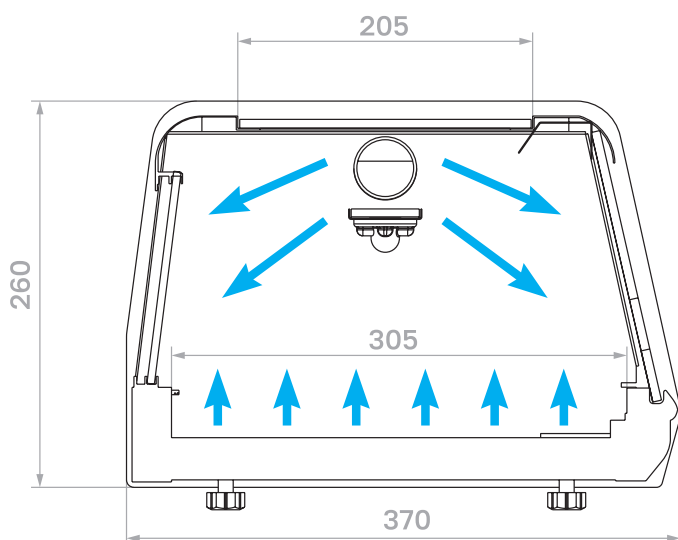

Опции

Гастроемкости
GN1/3 (325 x 176 x 40 мм)

Складская
программа

RAL 9005