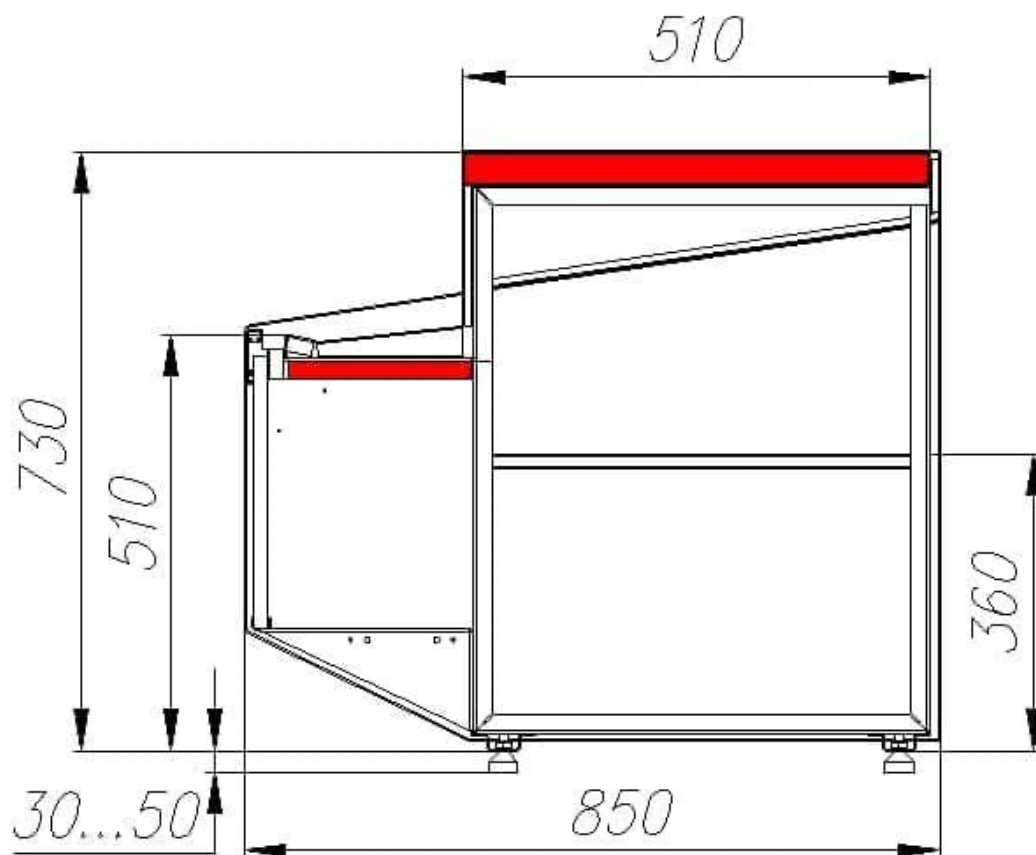

### Характеристики

Артикул Ж124  
Ширина 759 мм  
Глубина 850 мм  
Высота от 730 до 780 мм