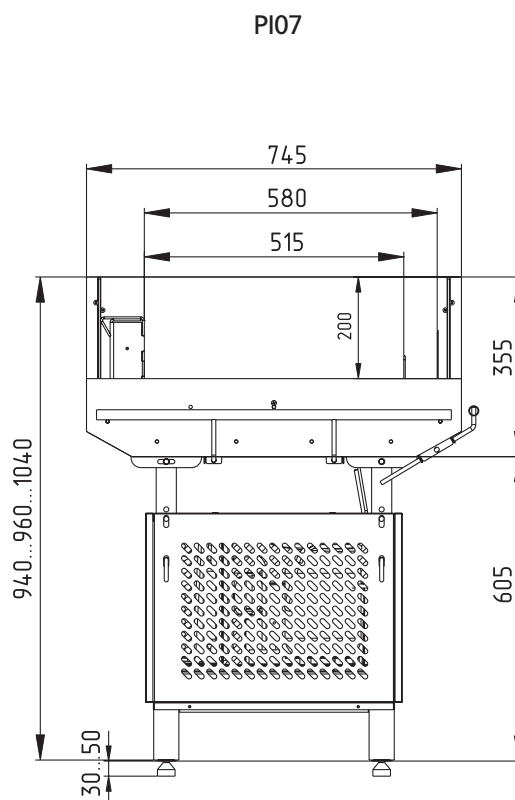

Витрина легко регулируется по высоте и имеет различный угол наклона. В моделях PF полку можно установить на необходимой высоте в зависимости от выкладываемых продуктов. Большой обзор внутри витрины достигается за счет ударопрочных прозрачных боковин из ПММА и стекол, расположенных с фронтальной и задней стороны. Система воздухопроводов позволяет равномерно распределить холод по всему внутреннему объему. В качестве опций предлагается колесная опора, защитный противоударный бампер с системой выдвижения и ценникодержатели.

СТАНДАРТНЫЕ ЦВЕТОВЫЕ РЕШЕНИЯ:

gray&steel

ТЕХНИЧЕСКИЕ ХАРАКТЕРИСТИКИ

Модель	Длина с боковинами, мм	Длина без боковин, мм	Горизонтальная площадь экспозиции, м ²	Полезный объем, м ³	Рабочая температура, °C
	→ мм	→ мм			
PF07-12 VM 0,7-2	700	670	0,52	0,07	0...+4
PF07-12 VM 0,9-2	900	870	0,67	0,09	
PI07 VM 0,7-2	700	670	0,35	0,04	
PI07 VM 0,9-2	900	870	0,45	0,05	
PG07 VM 0,7-1	700	670	0,35	0,05	
PG07 VM 0,9-1	900	870	0,45	0,07	