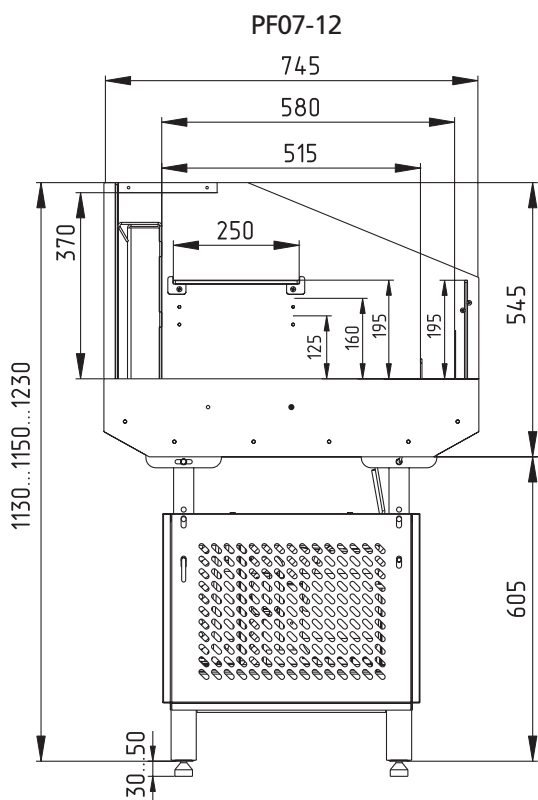

Витрина легко регулируется по высоте и имеет различный угол наклона. В моделях PF полку можно установить на необходимой высоте в зависимости от выкладываемых продуктов. Большой обзор внутри витрины достигается за счет ударопрочных прозрачных боковин из ПММА и стекол, расположенных с фронтальной и задней стороны. Система воздухопроводов позволяет равномерно распределить холод по всему внутреннему объему. В качестве опций предлагается колесная опора, защитный противоударный бампер с системой выдвижения и ценникодержатели.

СТАНДАРТНЫЕ ЦВЕТОВЫЕ РЕШЕНИЯ:

gray&steel

ТЕХНИЧЕСКИЕ ХАРАКТЕРИСТИКИ

Модель	Длина с боковинами, мм	Длина без боковин, мм	Горизонтальная площадь экспозиции, м ²	Полезный объем, м ³	Рабочая температура, °C
	→ мм	→ мм			
PF07-12 VM 0,7-2	700	670	0,52	0,07	0...+4
PF07-12 VM 0,9-2	900	870	0,67	0,09	
PI07 VM 0,7-2	700	670	0,35	0,04	
PI07 VM 0,9-2	900	870	0,45	0,05	
PG07 VM 0,7-1	700	670	0,35	0,05	
PG07 VM 0,9-1	900	870	0,45	0,07	