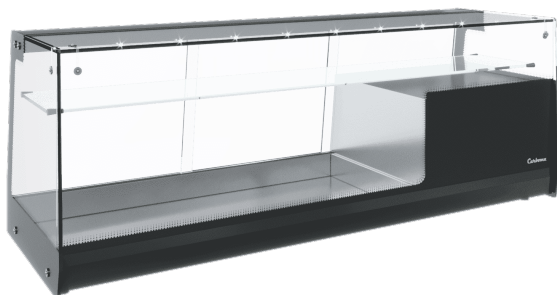

Россия +7(495)268-04-70

Казахстан +7(7172)727-132

Киргизия +996(312)96-26-47

эл.почта: сма@nt-rt.ru || сайт: <https://carboma.nt-rt.ru>

Холодильная витрина Полюс АС37 SM 1,8-11

Характеристики

Артикул Л006

Напряжение 220 В

Потребляемая мощность 2,9 кВт/сутки

Температурный режимот 0 до 8 °С

Демонстрационная площадь 1400х305 мм

Ширина 1790 мм

Глубина 370 мм

Высота 400 мм

Вес (Нетто) 45 кг

Хладагент R134a