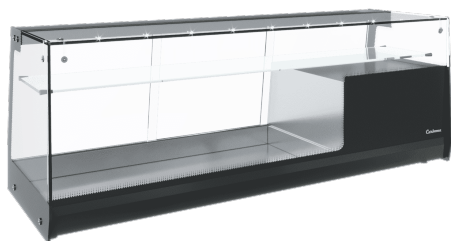

Россия +7(495)268-04-70

Казахстан +7(7172)727-132

Киргизия +996(312)96-26-47

эл.почта: сма@nt-rt.ru || сайт: <https://carboma.nt-rt.ru>

Холодильная витрина Полюс АС37 SM 1,5-11

Характеристики

Артикул Л005

Напряжение 220 В

Потребляемая мощность 2,7 кВт/сутки

Температурный режимот 0 до 8 °С

Демонстрационная площадь 1260х305 мм

Ширина 1440 мм

Глубина 370 мм

Высота 400 мм

Вес (Нетто) 39 кг

Хладагент R134a