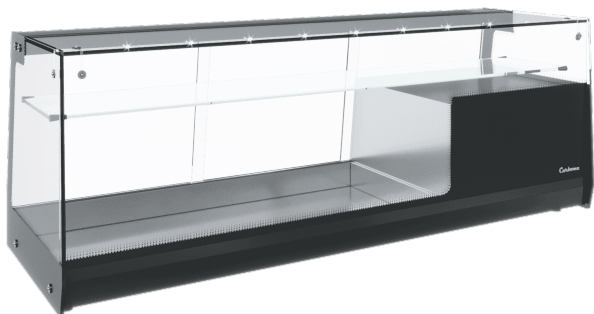

Россия +7(495)268-04-70

Казахстан +7(7172)727-132

Киргизия +996(312)96-26-47

эл.почта: сма@nt-rt.ru || сайт: <https://carboma.nt-rt.ru>

Холодильная витрина Полюс AC37 SM 1,0-11

Характеристики

Артикул Л004
Напряжение 220 В
Потребляемая мощность 2,5 кВт/сутки
Температурный режимот 0 до 8 °С
Демонстрационная площадь 850х305 мм
Ширина 1090 мм
Глубина 370 мм
Высота 400 мм
Вес (Нетто) 34 кг
Хладагент R134a