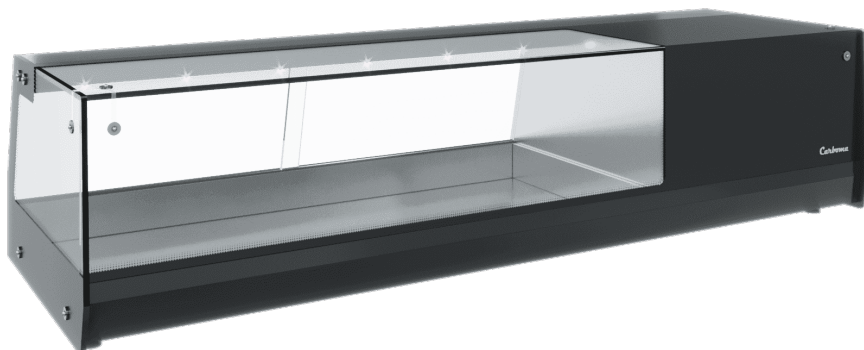

Россия +7(495)268-04-70

Казахстан +7(7172)727-132

Киргизия +996(312)96-26-47

эл.почта: сma@nt-rt.ru || сайт: <https://carboma.nt-rt.ru>

Холодильная витрина Полюс АС37 SM 1,5-1

Характеристики

Артикул Л002
Напряжение 220 В
Потребляемая мощность 2,7 кВт/сутки
Температурный режимот 0 до 8 °С
Демонстрационная площадь 1260х305 мм
Ширина 1440 мм
Глубина 370 мм
Высота 260 мм
Вес (Нетто) 37 кг
Хладагент R134a