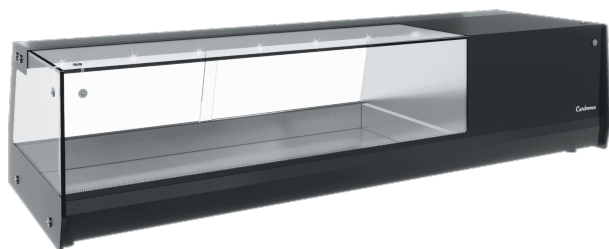

Россия +7(495)268-04-70

Казахстан +7(7172)727-132

Киргизия +996(312)96-26-47

эл.почта: сma@nt-rt.ru || сайт: <https://carboma.nt-rt.ru>

Холодильная витрина Полюс АС37 SM 1,0-1

Характеристики

Артикул Л001

Напряжение 220 В

Потребляемая мощность 2,5 кВт/сутки

Температурный режимот 0 до 8 °С

Демонстрационная площадь 850x305 мм

Ширина 1090 мм

Глубина 370 мм

Высота 260 мм

Вес (Нетто) 33 кг

Хладагент R134a